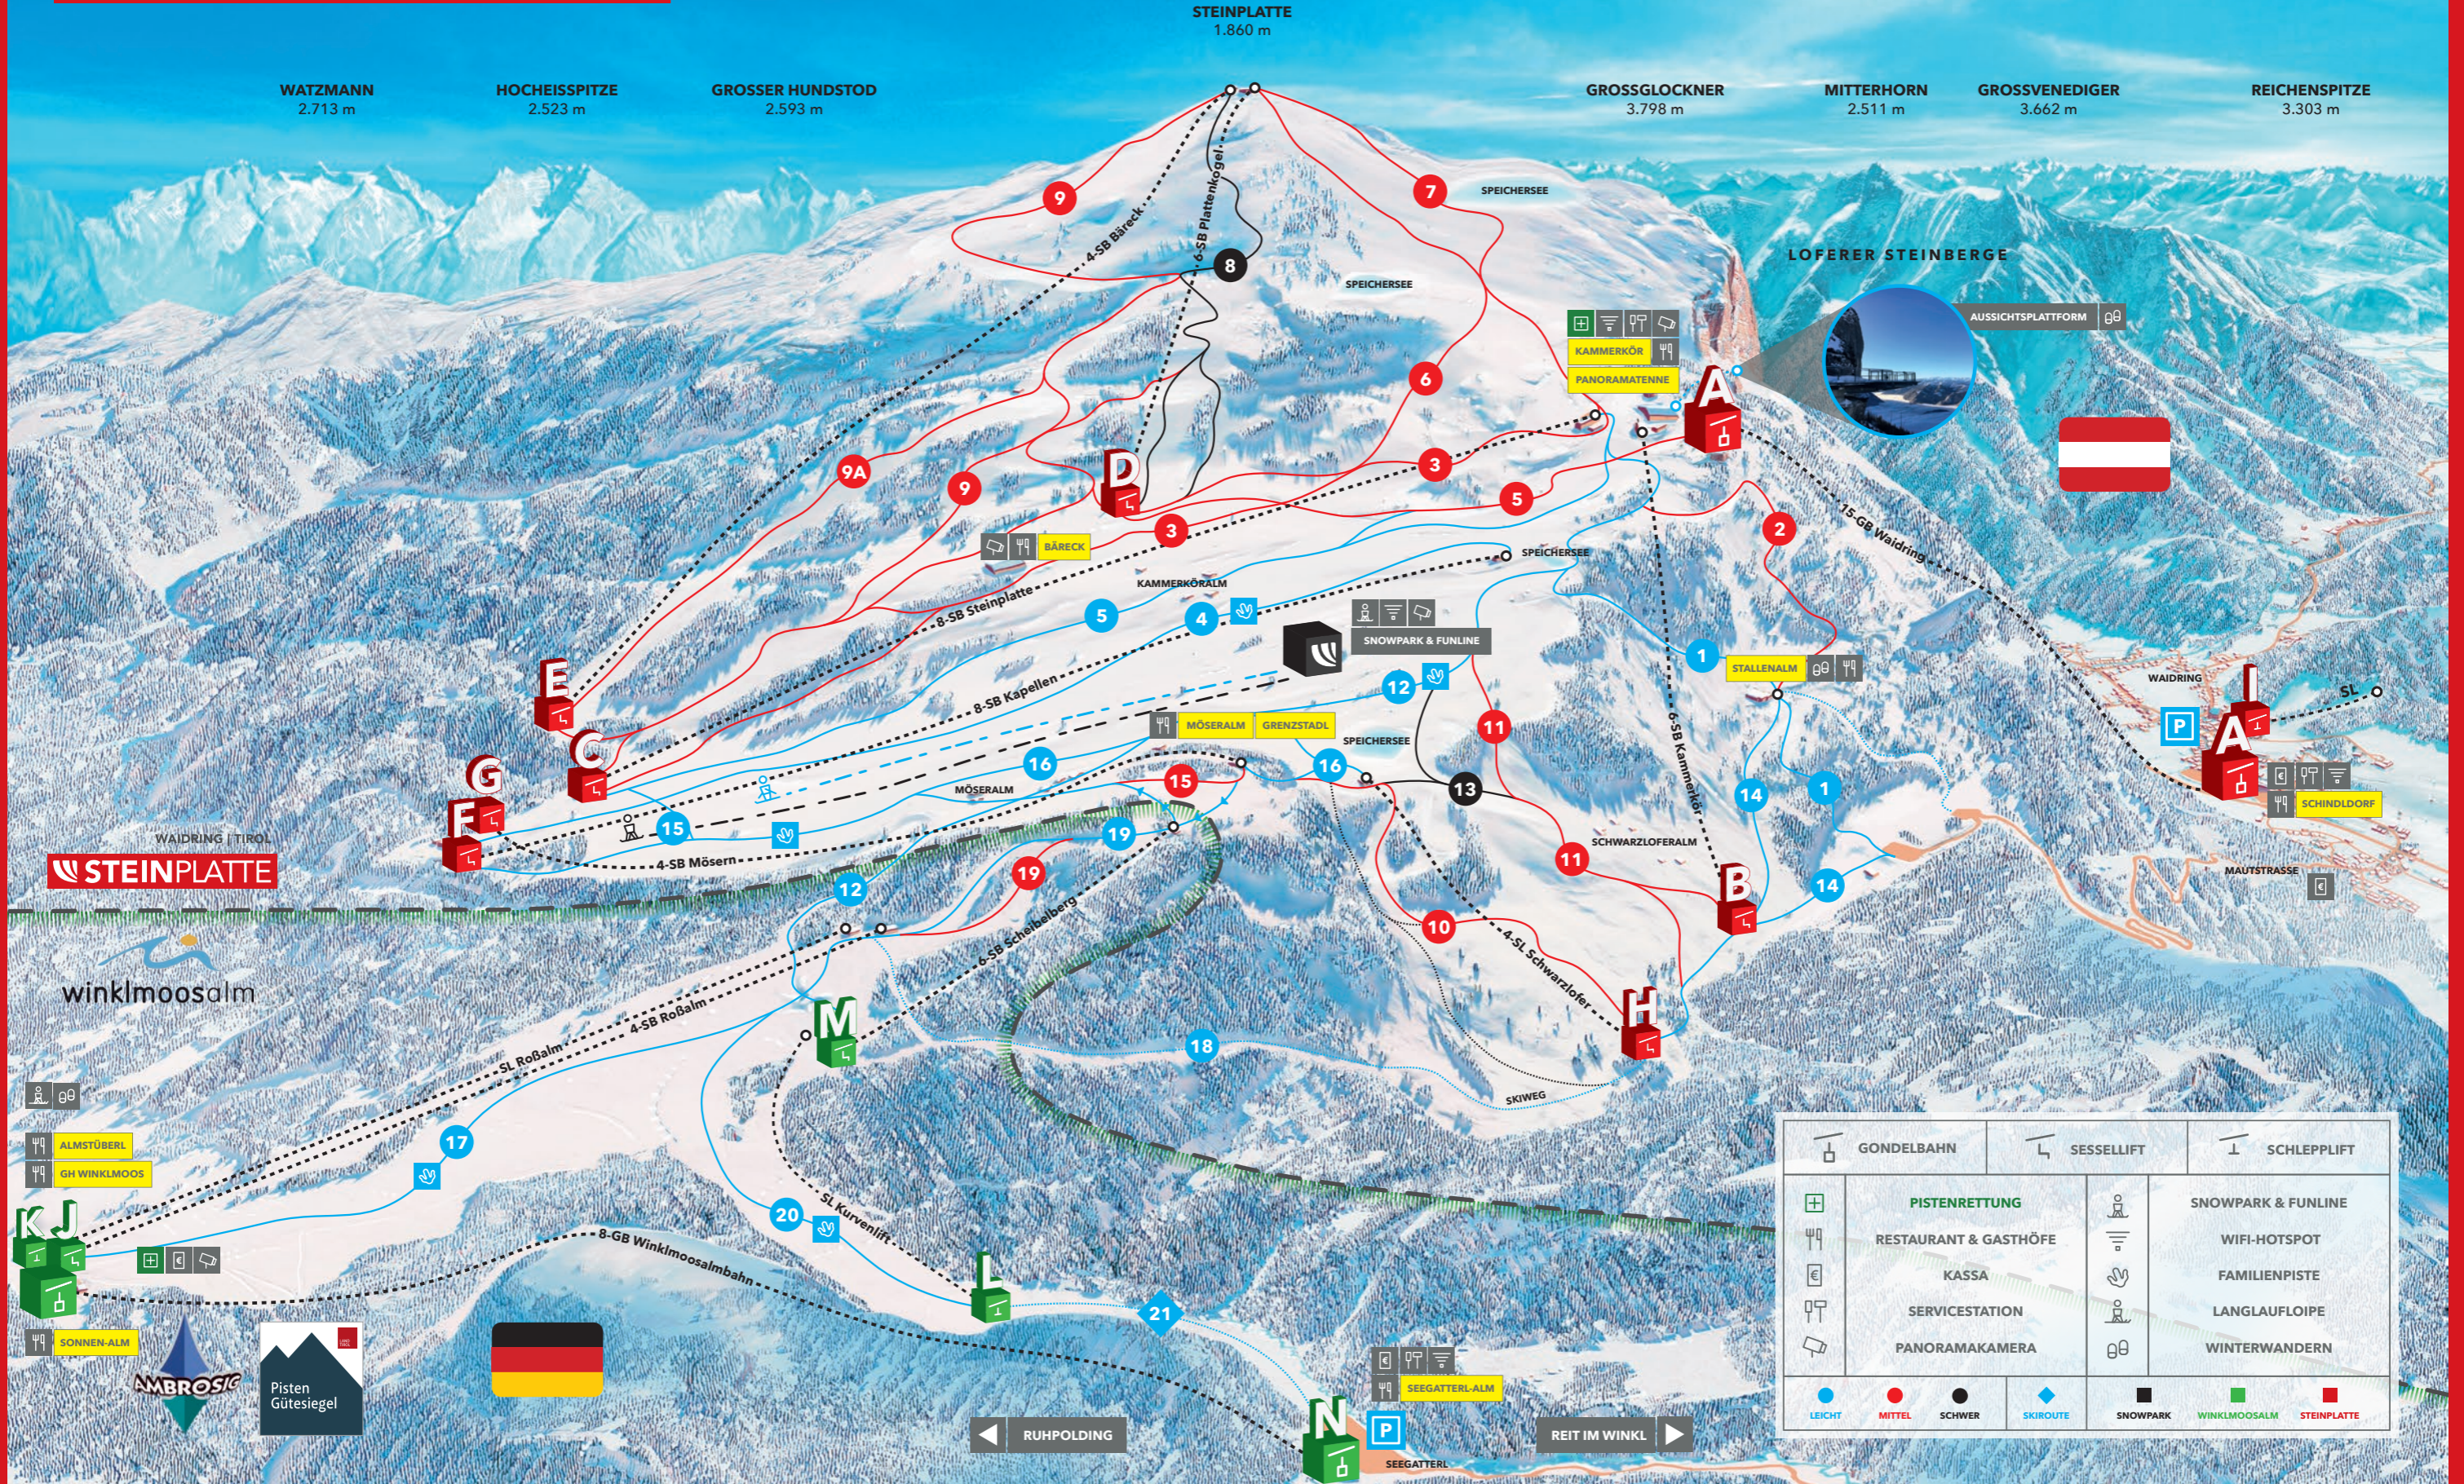

WAIDRING | TIROL

STEINPLATTE

WATZMANN
2.713 m

HOCHHEISSPITZE
2.523 m

GROSSER HUNDSTOD
2.593 m

STEINPLATTE
1.860 m

GROSSGLOCKNER
3.798 m

MITTERHORN
2.511 m

GROSSVENEDIGER
3.662 m

REICHENSPITZE
3.303 m

GONDELBAHN		SESSELLIFT		SCHLEPPLIFT	
+	PISTENRETTUNG	+	SNOWPARK & FUNLINE	+	WIFI-HOTSPOT
+	RESTAURANT & GASTHÖFE	+	WINTERWANDERN	+	
+	KASSA	+		+	
+	SERVICESTATION	+		+	
+	PANORAMAKAMERA	+		+	
●	LEICHT	●	SKIROUTE	■	SNOWPARK
●	MITTEL	■		■	WINKLMOOSALM
●	SCHWER	■		■	STEINPLATTE

RUHPOLDING

REIT IM WINKL

SEEGATTERL

STEINPLATTE

winklmoosalm

LOFERER STEINBERGE

AUSSICHTSPLATTFORM

WAIDRING

MAUTSTRASSE

SEEGATTERL-ALM

SEEGATTERL

SCHINDLDORF

MAUTSTRASSE

MAUTSTRASSE

MAUTSTRASSE

MAUTSTRASSE